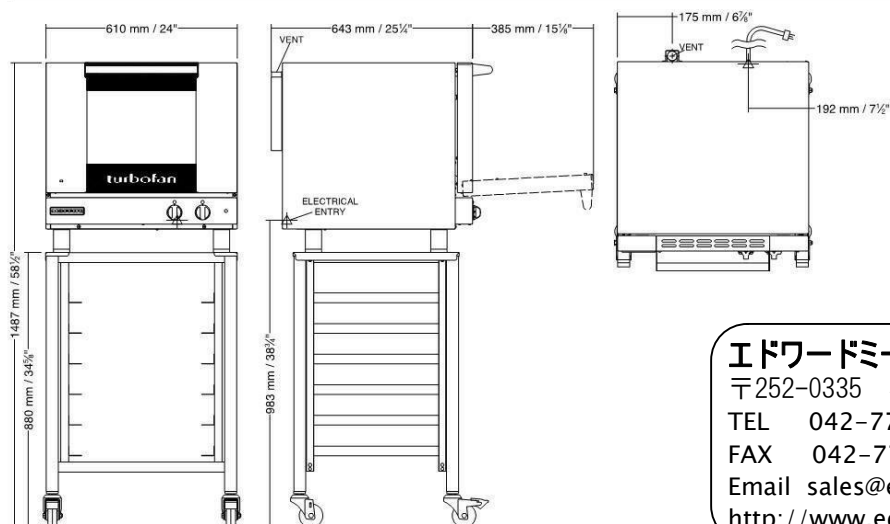

仕様

- ・電気
  208V, 50/60Hz, 単相 2.7kW, 13A
  220~240V, 50/60Hz, 単相 3.0kW, 12A
  NEMA 6-15P(国内用アダプタ付)

外形寸法

- ・幅 610mm
- ・高さ 607mm (76mm高の脚を含む)
- ・奥行 642mm

有効内寸法

- ・幅 495mm
- ・高さ 305mm
- ・奥行 340mm
- ・容積 0.51m³

オープンラック寸法

- ・幅 460mm
- ・奥行 330mm

正味重量(E23M3)

- ・42.4kg

梱包サイズ(E23M3)

- ・54.6kg
- ・0.34m³
- ・幅 750mm
- ・高さ 705mm
- ・奥行 635mm

SK23型 オープンスタンド

- ・E22、E23シリーズ用のステンレス製オープンスタンド
- ・トレイ6枚用
- ・直径76mmのキャスター(前輪はロック付)
- ・ステンレス角パイプ溶接構造
- ・ラック部分はサイドフレームに溶接
- ・現地組立用

外形寸法

- ・幅 610mm
- ・高さ 880mm
- ・奥行 530mm

正味重量

- ・16kg

梱包サイズ

- ・18kg
- ・0.09m³
- ・幅 630mm
- ・高さ 900mm
- ・奥行 152mm

MOFFAT®

www.moffat.com

U.S.A.

Moffat Inc
3765 Champion Boulevard
Winston-Salem
North Carolina 27105
Ph Toll Free 1-800-551 8795
Ph 336-661 0257
Fax 336-661 9546
Email sales@moffat.com
www.moffat.com

Manufactured by:

Moffat Limited
16 Osborne Street PO Box 10-001
Christchurch 8081 New Zealand

ISO9001
Quality
Management
Standard

Designed and manufactured by

MOFFAT®

ISO9001

All Turbofan products are designed and manufactured by Moffat using the internationally recognised ISO9001 quality management system, covering design, manufacture and final inspection, ensuring consistent high quality at all times.

In line with policy to continually develop and improve its products, Moffat Limited reserves the right to change specifications and design without notice.

© Copyright Moffat Ltd
Moffat 5.10

EMJ

Edward Meise Japan

エドワードミースジャパンリミテッド

〒252-0335 神奈川県相模原市南区下溝1359 EMJビル

TEL 042-777-7131

FAX 042-777-7132

Email sales@edwardmeisejapan.com

http://www.edwardmeisejapan.com/